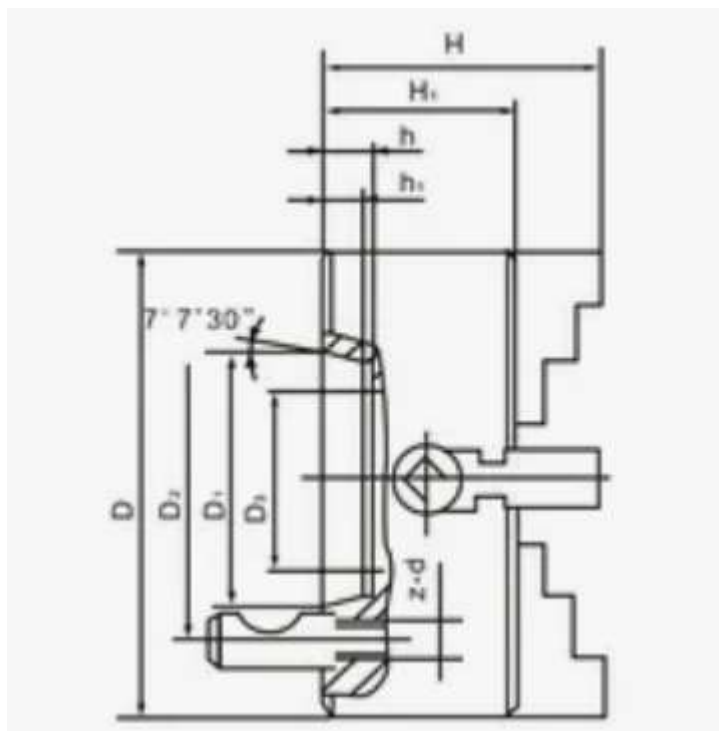

Патрон токарный 7103-250.J6 (7103-0045) ф250 (WATANO by STARDA FORCE)
Токарный патрон с независимым перемещением кулачков WATANO by STARDA FORCE 7103-0045

Вид патрона: С независимым перемещением кулачков

Диаметр патрона: 250 мм

Тип крепления на станок: Тип 2 по ГОСТ 12593 (DIN 55027) посадка на конус под поворотную шайбу

Конус Морзе: 6

С универсальными (реверсивными) калеными кулачками.

Материал корпуса токарного патрона: Высокопрочный чугун

Точность: П - повышенная

Комплектация токарного патрона 7103-250.J6 WATANO by STARDA FORCE:

1. Патрон с универсальными (реверсивными) калеными кулачками - 1шт в сборе
2. Паспорт - 1шт
3. Ключ - 1шт
4. Крепежные элементы (винты+ гайки)

Аналог патрона 7103-0045, K72-250/C6, 4334-250-6

Цены, наличие и сроки поставки уточняйте у менеджеров.

Бесплатная доставка до терминала транспортной компании.

Тип патрона: С независимым перемещением кулачков

Количество кулачков в патроне: 4

Конус Морзе: 6