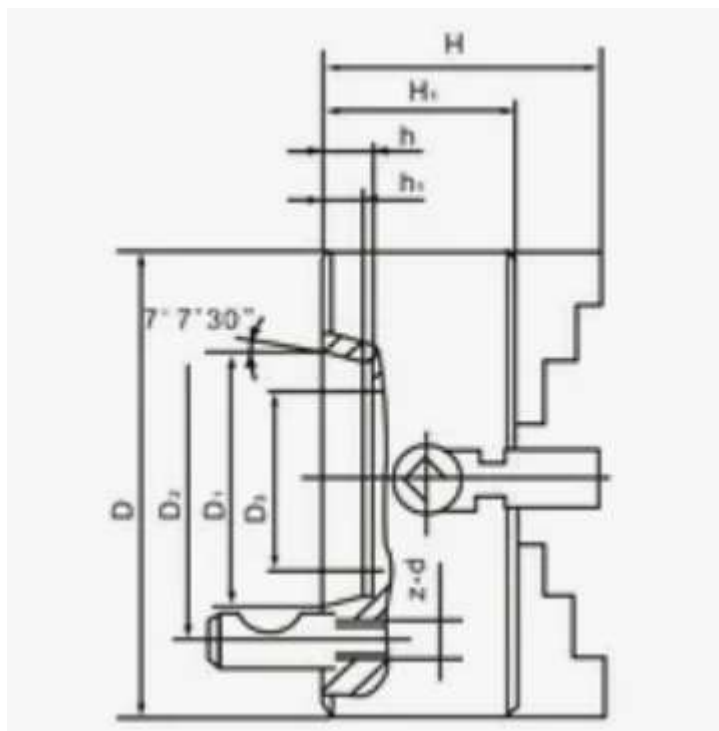

Патрон токарный 7103-250.J8 (7103-0046) ф250 (WATANO by STARDA FORCE)
Токарный патрон с независимым перемещением кулачков WATANO by STARDA FORCE 7103-0046

Вид патрона: С независимым перемещением кулачков

Диаметр патрона: 250 мм

Тип крепления на станок: Тип 2 по ГОСТ 12593 (DIN 55027) посадка на конус под поворотную шайбу

Конус Морзе: 8

С универсальными (реверсивными) калеными кулачками.

Материал корпуса токарного патрона: Высокопрочный чугун

Точность: П - повышенная

Комплектация токарного патрона 7103-250.J8 WATANO by STARDA FORCE:

1. Патрон с универсальными (реверсивными) калеными кулачками - 1шт в сборе
2. Паспорт - 1шт
3. Ключ - 1шт
4. Крепежные элементы (винты+ гайки)

Аналог патрона 7103-0046, K72-250/C8, 4334-250-8

Цены, наличие и сроки поставки уточняйте у менеджеров.

Бесплатная доставка до терминала транспортной компании.

Тип патрона: С независимым перемещением кулачков

Количество кулачков в патроне: 4

Конус Морзе: 8