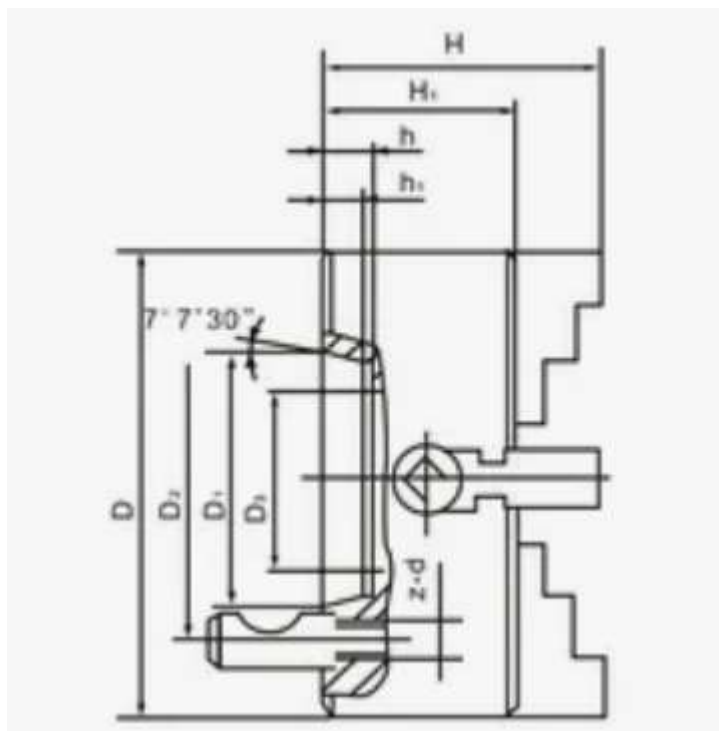

Патрон токарный 7103-320.J6 (7103-0012) ф320 (WATANO by STARDA FORCE)
Токарный патрон с независимым перемещением кулачков WATANO by STARDA FORCE 7103-00012

Вид патрона: С независимым перемещением кулачков

Диаметр патрона: 320 мм

Тип крепления на станок: Тип 2 по ГОСТ 12593 (DIN 55027) посадка на конус под поворотную шайбу

Конус Морзе: 6

С универсальными (реверсивными) калеными кулачками.

Материал корпуса токарного патрона: Высокопрочный чугун

Точность: П - повышенная

Комплектация токарного патрона 7103-320.J6 WATANO by STARDA FORCE:

1. Патрон с универсальными (реверсивными) калеными кулачками - 1шт в сборе
2. Паспорт - 1шт
3. Ключ - 1шт
4. Крепежные элементы (винты+ гайки)

Аналог патрона 7103-0012, K72-320/C6, 4334-315-6

Цены, наличие и сроки поставки уточняйте у менеджеров.

Бесплатная доставка до терминала транспортной компании.

Тип патрона: С независимым перемещением кулачков

Количество кулачков в патроне: 4

Конус Морзе: 6