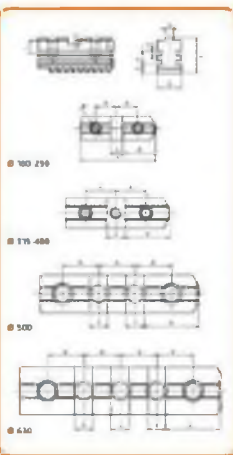

SZCZKI PODSTAWOWE
КУЛАЧКИ ОСНОВНЫЕ (РЕЙКИ)

Uchwyt BISON	Wielkość uchwytu	Nr produktu	A	B	C	D	E	F	G	H	J	K	L	M	kg / szt.
Патрон BISON	Размер патрона	Код продукта													кг / шт.
3202; 3203	160	398533820100	85	20	39	8,0	6	18	7,94	28,6	12,89	19,05	15,0	2xM10	0,3
3602; 3603	160	398536910700													
3202; 3203	200	398533820300	74	25	43	8,0	6	18	7,94	14,9	12,89	22,25	14,0	2xM10	0,4
3602; 3603	200	398536920900													
3202; 3203	250	398533820500	92	28	47	11,0	8	23	12,7	19,7	19,04	27,00	16,0	2xM10	0,6
3602; 3603	250	398536931000													
3202; 3203	315	398533840700	110	32	57	12,7	10	29	12,7	47,6	19,04	31,75	16,0	3xM12	1,1
3602; 3603	315	398536940200													
3202; 3203	400	398533850900	130	36	64	15,0	10	29	12,7	57,1	19,04	38,10	18,8	3xM16	1,6
3602; 3603	400	398536950400													
3202; 3203	500	398533860000	166	40	74	16,0	12	34	12,7	57,1	19,04	38,10	32,5	4xM20	2,6
3602; 3603	500	398536960400													
3202; 3203	630	398533870000	210	50	74	16,0	12	34	12,7	57,1	19,04	38,10	32,5	5xM20	5,8
3602; 3603	630	398536961900