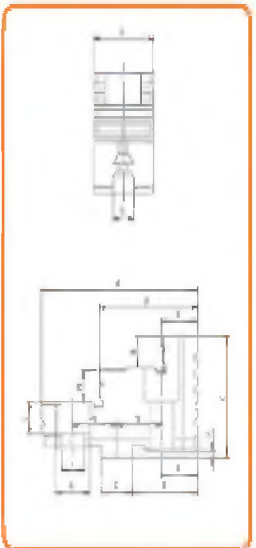

Ø 80 - 315 mm

SJM ROHM

Кулачки каленые накладные

SZCZĘKI GÓRNE TWARDE
КУЛАЧКИ КАЛЕННЫЕ НАКЛАДНЫЕ

1
2
3
4
5
6
A

Uchwyt ROHM Патрон ROHM	Nr produktu Код продукта	A	B	C	D	E	G	H	J	K	L	M	N	O	P	R	kg / szt. кг / шт.
ZG-125/3 ZS-125/3	398537103500	56	26	17.5	7.96	1.1	12.68	22.8	9	15	9	1.6	8	23	35	17	0.3
ZG-140/160/3 ZS-140/160/3	398537101500	66.7	25	41.5	7.96	3.1	12.68	28.8	9	15	10	19.06	10	15.8	42.8	16.8	0.3
ZG-200/210/3 ZS-200/210/3	398537106700	79.5	30	42.5	7.96	3.1	12.68	34.5	9	15	10	22.23	10	18	51.5	19	0.4
ZG-250/270/3 ZS-250/270/3	398537108900	95.5	36	52.5	12.72	3.1	12.68	39.7	14	20	13.5	26.36	14	21.2	60.2	22.2	0.7
ZG-315/3 ZS-315/3	398537109000	109.5	42	57.5	12.72	3.1	12.68	47.6	14	20	13.5	31.75	15	21.4	67.4	25.4	1.0