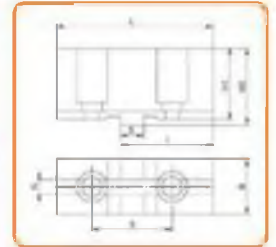

SZCZEPKI RÓWNE WIDZOKI
КУЛАЧКИ РАВНЫЕ НАКЛАДНЫЕ (СНЕРЫ)

Uchwyty RÓWNE Парные РОДНЫЕ	Nr produktu Код продукта	Typ szczepki Тип накладной	A	B	C	D	E	F	G	H	I	J	K	L	M*	S	Szczepy		
																	Wzrosty	Wzrosty	
ZGU 125, ZGU 125, ZGF 125	398525426500	SGM ZAPS 125-01	7,96	12,67	26	18	15,0	6,0	32,0	25,6	M 8	0,5							
ZGU 160, ZGU 140, ZSU 160, ZSU 140, ZGF 160	398525427800	SGM ZAPS 160-01	7,96	12,67	30	45	42,0	7,0	38,0	32,2	M 8	0,6							
ZGU 200, ZGD 200-230, ZSU 200, UGU 200, ZGF 250, USU 260	398525428000	SGM ZAPS 200-01	7,96	12,67	30	50	47,0	6,7	44,5	38,7	M 8	0,8							
ZGU 250, ZGD 250-270, ZSU 250, UGU 260, ZGF 250, USU 260	398525429300	SGM ZAPS 250-01	12,72	19,02	35	60	57,0	10,3	54,0	43,5	M 12	1,3							
	398525430000	SGM ZAPS 250-10	12,72	19,02	30	60	57,0	11,8	54,0	40,5	M 16	2,2							
	398525433300	SGM ZAPS 315-10	12,72	19,02	50	60	53,7	11,7	63,5	47,5	M 16	2,5							
ZGU 315, ZGD 315, ZSU 315, UGU 310-350, ZGF 350-400, USU 400-450	398525430700	SGM ZAPS 315-01	12,72	19,02	37	60	57,0	12,0	63,5	53,0	M 12	1,8							
ZGU 350-400, ZGD 400, ZSU 350-400, UGU 400-450, ZGF 450-400, USU 400-450	398525433900	SGM ZAPS 350-01	12,72	19,02	50	80	73,7	11,7	76,7	60,0	M 16	3,4							
ZGU 500 630 700, ZGD 500, ZSU 500 630 700, UGU 500 560 600 630 710, USU 500-560-600-630-710	398525434100	SGM ZAPS 500-01	12,72	19,02	50	80	73,7	14,0	76,2	63,5	M 20	3,2							
MS 630 700 800, ZGU 800, ZSU 800, UGU 800, USU 800, MS 1000 1250, ZGU 1000 1250, ZSU 1000-1250	398525435400	SGM ZAPS 800-01	12,72	19,02	60	100	93,7	21,0	76,2	70,0	M 20	8,0